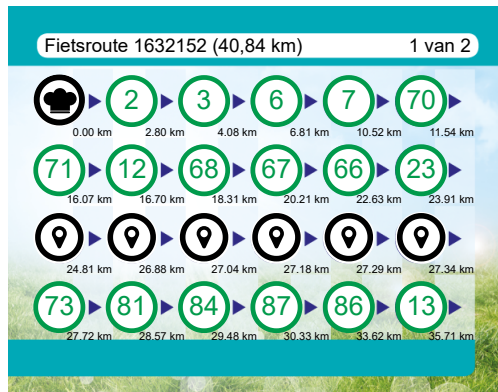

Knooppunt Wijzer

Fietslabel