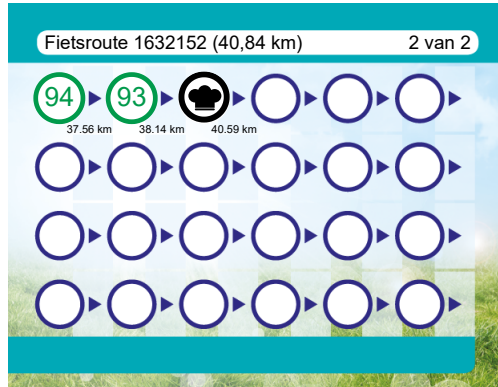

Knooppunt Wijzer

Fietslabel