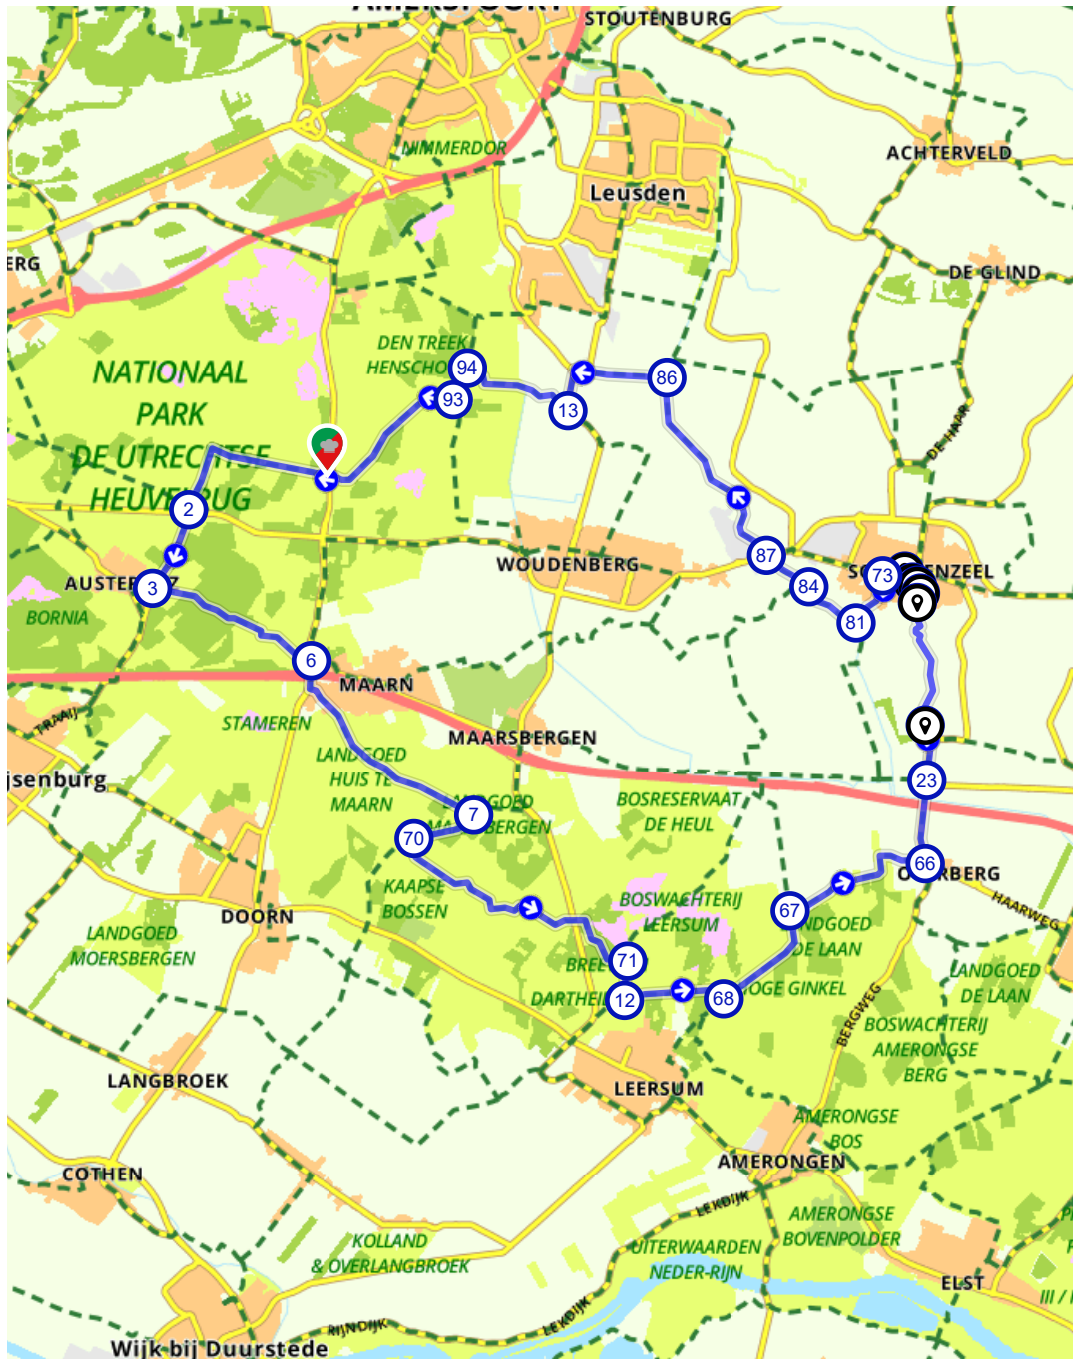

Snuffelfiets Toertocht - Door Power Amersfoort

Nederland | Utrecht | Woudenberg | 40,84 km (ongeveer 2:23 u) | Fietsroute 1632152

- 🏠 2 3 6 7 70 71 12 68 67 66 23 📍 📍 📍 📍 📍 📍
- 73 81 84 87 86 13 94 93 🏠

Snuffelfiets Tocht 1

route.nl

Nederland | Utrecht | Woudenberg | 40,84 km (ongeveer 2:23 u) | Fietsroute 1632152

Veilig op pad

Onderstaande kaarten zijn te koop via de route.nl webshop.

Compact Fietskaart 26. Utrecht & Rivierenland

€ 7.99 (1-5 dagen levertijd, gegarandeerd meest actuele kaart)

Alternatieve kaarten

Fietskaart 09. Veluwe (€ 11.99) (<https://shop.route.nl/fietskaart-09-veluwe.html>)

Concept.

Routebeschrijving

#	Beschrijving	Afstand	Tijd
	Pannenkoekenhuis Bergzicht (Doornseweg, 3931MH, Woudenberg, Utrecht, Nederland)	0.00 km	0:00
	Volg de weg 79 m	0.08 km	0:00
	Ga linksaf en volg deze weg 27 m	0.11 km	0:00
	Ga linksaf en volg deze weg 2.7 km	2.79 km	0:09
	Houd links aan en volg deze weg 13 m	2.80 km	0:09
	2 (Oude Driebergseweg, 3711BV, Woudenberg, Utrecht, Nederland)	2.80 km	0:09
	3 (Utrecht, 3711BV, Austerlitz, Utrecht, Nederland)	4.08 km	0:14
	6 (Utrecht, 3951BZ, Maarn, Utrecht, Nederland)	6.81 km	0:24
	7 (Utrecht, 3953LP, Maarsbergen, Utrecht, Nederland)	10.52 km	0:37
	70 (Utrecht, 3941MJ, Maarn, Utrecht, Nederland)	11.54 km	0:40
	71 (Utrecht, 3956KW, Leersum, Utrecht, Nederland)	16.07 km	0:56
	12 (Utrecht, 3956BM, Leersum, Utrecht, Nederland)	16.70 km	0:58
	68 (Utrecht, 3956KG, Leersum, Utrecht, Nederland)	18.31 km	1:04

Knooppunt Wijzer

Fietslabel

Route.nl wenst je veel fietsplezier.

Graag zien we je terug voor één van onze andere 180158 gratis routes op onze site!